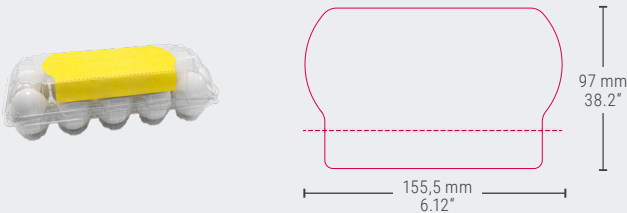

## MACHINE SETUP

MOBA  
Moba ID: OV01004  
Remarks: **WITHOUT ARBOR**

STAALKAT  
SANOVO  
Code OWN 34

L	G	J	I1	I2	jaw
15	10	28	10	40	898

## DECORATION

Top Label

Top Label + 1 Side

Top Label + 2 Sides