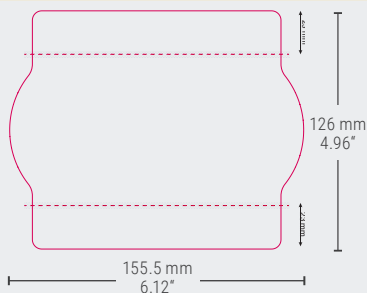

## DECORATION

Top Label

Top Label + 1 Side

Top Label + 2 Sides

## BAG DIMENSIONS

780 x 440 x 245 mm (L x W x H)	
30.71" x 17.32" x 9.65" (L x W x H)	
Net Weight (kg)	12.56
Bag Weight (kg)	0.12
Gross Weight (kg)	12.68
Volume Bag (m³)	0.084

## PACK DIMENSIONS

220 mm  
8.66"

105 mm  
4.13"

245 mm  
9.65"

71 mm  
2.80"