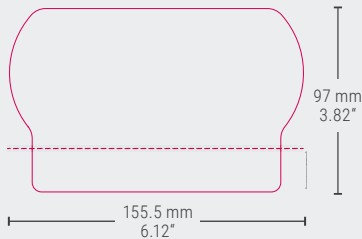

## DECORATION

Top Label

Top Label + 1 Side

Top Label + 2 Sides

## BAG DIMENSIONS

780 x 440 x 245 mm (L x W x H)	
30.71" x 17.32" x 9.65" (L x W x H)	
Net Weight (kg)	12.56
Bag Weight (kg)	0.12
Gross Weight (kg)	12.68
Volume Bag (m³)	0.084

## PACK DIMENSIONS

220 mm  
8.66"

105 mm  
4.13"

245 mm  
9.65"

71 mm  
2.80"