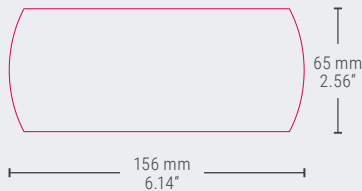

## DECORATION

Top Label

Top Label + 1 Side

Top Label + 2 Sides

## BAG DIMENSIONS

780 x 440 x 245 mm (L x W x H)	
30.71" x 17.32" x 9.65" (L x W x H)	
Net Weight (kg)	12.56
Bag Weight (kg)	0.12
Gross Weight (kg)	12.68
Volume Bag (m³)	0.084

## PACK DIMENSIONS

220 mm  
8.66"

105 mm  
4.13"

245 mm  
9.65"

71 mm  
2.80"