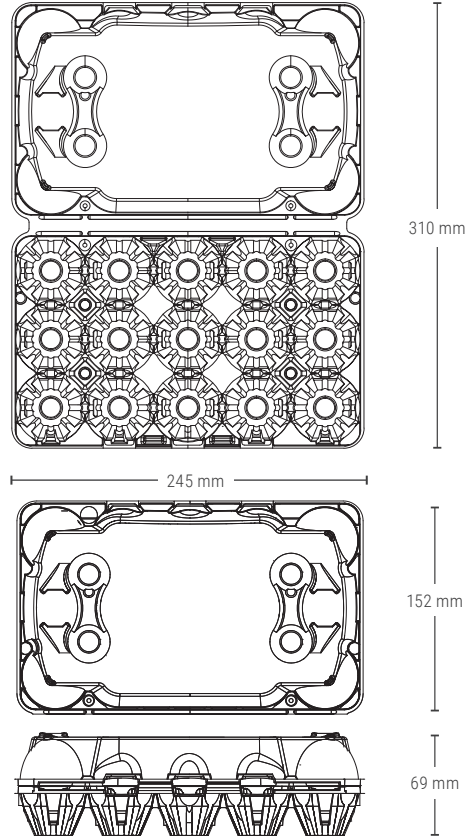

## DECORATION

üst etiket

üst etiket + 1 yan

üst etiket + 2 yan

## TORBA BOYUTU

780 x 625 x 245 mm (U x G x Y)

Net ağırlık (kg)	16.94
Torba ağırlık (kg)	0.15
Brüt ağırlık (kg)	17.09
Torba hacmi (m³)	0.119

## DEPOLAMA

Palet Boyutları (mm) 1250 x 800 x 2580

Azami 1 yıl

Paletleri üst üste koymayınız

Azami. +40°C  
Asgari. +10°C

Güneş ışınına maruz  
bırakmayınız