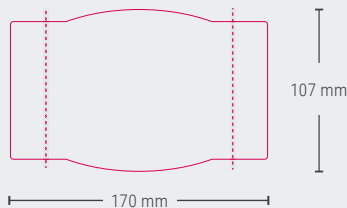

## DECORATION

üst etiket

üst etiket + 1 yan

üst etiket + 2 yan

## TORBA BOYUTU

780 x 625 x 245 mm (U x G x Y)

Net ağırlık (kg)	16.94
Torba ağırlık (kg)	0.15
Brüt ağırlık (kg)	17.09
Torba hacmi (m³)	0.119