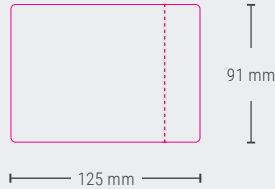

üst etiket + 1 yan