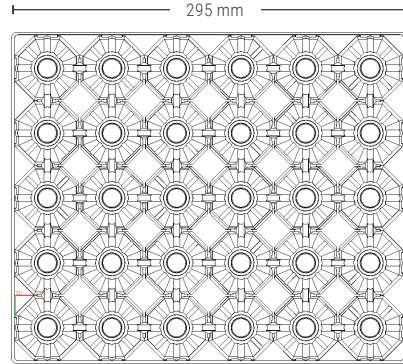

Traypack 1x30 Large

ovotherm
clearly the best

ADET: 1
YUMURTA/ADET: 30
HAMMADDE: r-pet

GRAMAJ:
53g - 73g

BRC/IoP Küresel Standart Ambalajlama
Tarafından Tasdiklenmiştir

KATMAN YAPISI

2 Torba/Katman

TIR YÜKLEME

Adet/Torba	390
Adet/Palet	7800
Palet/Tir	32
Setler/Tir	124800

MAKİNE AYARLARI

MOBA
Moba ID: KAPAK: OBT3006 MOBA TL 20
ZEMİN: OTP3005 - AYIRICI KODU: 964
NOT: **MİLSİZ**

STAALKAT
Code OWN 38

L	G	J	I1	I2	jaw
22	23	5	5	45	818

DEKORASYON

üst etiket + 1 yan

üst etiket + 1 yan

TORBA BOYUTU

780 x 590 x 245 mm (U x G x Y)

Net ağırlık (kg)	15.72
Torba ağırlık (kg)	0.13
Brüt ağırlık (kg)	15.85
Torba hacmi (m³)	0.113

YÜKLEN KONTEYNER

20"	47190 setler
40" HC	127920 setler

AMBALAJ BOYUTLARI

DEPOLAMA

Palet Boyutları (mm) 1200 x 800 x 2580

Azami 1 yıl

Paletleri üst üste koymayınız

Azami. +40°C
Asgari. +10°C

Güneş ışınına maruz bırakmayınız