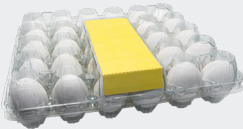

üst etiket + 1 yan

TORBA BOYUTU

780 x 590 x 245 mm (U x G x Y)

Net ağırlık (kg)	15.72
Torba ağırlık (kg)	0.13
Brüt ağırlık (kg)	15.85
Torba hacmi (m³)	0.113

YÜKLEN KONTEYNER

20"	47190 setler
40" HC	127920 setler