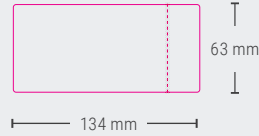

Traypack 1x30 Large

ovotherm
clearly the best

ADET: 1
YUMURTA/ADET: 30
HAMMADDE: r-pet

GRAMAJ:
53g - 73g

BRC/IoP Küresel Standart Ambalajlama
Tarafından Tasdiklenmiştir

KATMAN YAPISI

2 Torba/Katman

TIR YÜKLEME

Adet/Torba	390
Adet/Palet	7800
Palet/Tir	32
Setler/Tir	124800

MAKİNE AYARLARI

MOBA
Moba ID: KAPAK: OBT3006 MOBA TL 20
ZEMİN: OTP3005 - AYIRICI KODU: 964
NOT: **MİLSİZ**

STAALKAT
Code OWN 38

L	G	J	I1	I2	jaw
22	23	5	5	45	818

DEKORASYON

üst etiket + 1 yan