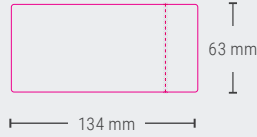

KATMAN YAPISI

2 Torba/Katman

TIR YÜKLEME

Adet/Torba	390
Adet/Palet	7800
Palet/Tir	32
Setler/Tir	124800

MAKINE AYARLARI

MOBA
Moba ID: OTP3001
NOT: **MİLSİZ**

STAALKAT
Code OWN 38

L	G	J	I1	I2	jaw
22	23	5	5	45	818

DEKORASYON

üst etiket + 1 yan

üst etiket + 1 yan

TORBA BOYUTU

780 x 590 x 245 mm (U x G x Y)

Net ağırlık (kg)	15.72
Torba ağırlık (kg)	0.13
Brüt ağırlık (kg)	15.85
Torba hacmi (m³)	0.113

YÜKLEN KONTEYNER

20"	47190 setler
40" HC	127920 setler

AMBALAJ BOYUTLARI

245 mm

295 mm

245 mm

66 mm

DEPOLAMA

Palet Boyutları (mm) 1200 x 800 x 2580

Azami 1 yıl