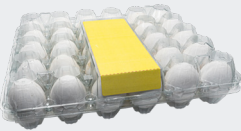

veri Sayfası

Traypack 1x30

ovotherm
clearly the best

Türkiye'de üretim yapmanın
gururunu yaşıyoruz

Traypack 1x30

ADET: 1
YUMURTA/ADET: 30
HAMMADDE: r-pet

GRAMAJ:
53g - 63g

BRC/IoP Küresel Standart Ambalajlama
Tarafından Tasdiklenmiştir

KATMAN YAPISI

2 Torba/Katman

TIR YÜKLEME

Adet/Torba	390
Adet/Palet	7800
Palet/Tir	32
Setler/Tir	124800

MAKINE AYARLARI

MOBA
Moba ID: OTP3001
NOT: **MİLSİZ**

STAALKAT
Code OWN 38

L	G	J	I1	I2	jaw
22	23	5	5	45	818

DEKORASYON

üst etiket + 1 yan

üst etiket + 1 yan

TORBA BOYUTU

780 x 590 x 245 mm (U x G x Y)

Net ağırlık (kg)	15.72
Torba ağırlık (kg)	0.13
Brüt ağırlık (kg)	15.85
Torba hacmi (m³)	0.113

YÜKLEN KONTEYNER

20"	47190 setler
40" HC	127920 setler