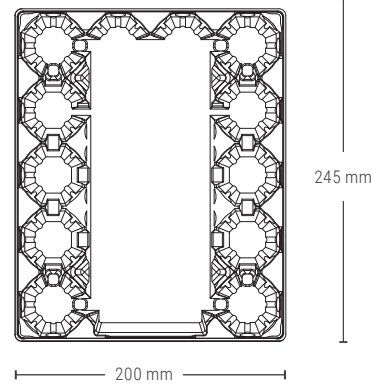

DEKORASYON

üst etiket + 1 yan

üst etiket + 1 yan

TORBA BOYUTU

780 x 600 x 245 mm (U x G x Y)

Net ağırlık (kg)	16.38
Torba ağırlık (kg)	0.13
Brüt ağırlık (kg)	16.51
Torba hacmi (m³)	0.115

YÜKLEN KONTEYNER

20"	72600 setler
40" HC	180000 setler

AMBALAJ BOYUTLARI

DEPOLAMA

Palet Boyutları (mm) 1200 x 800 x 2580

Azami 1 yıl

Paletleri üst üste koymayınız

Azami. +40°C
Asgari. +10°C

Güneş ışınına maruz bırakmayınız