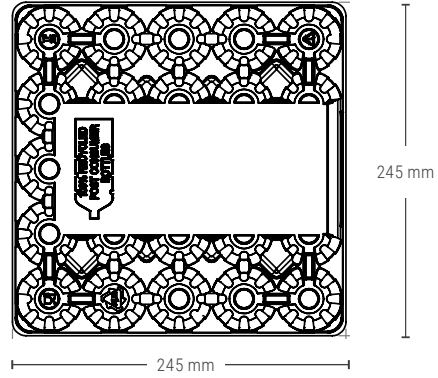

veri Sayfası

Traypack 1x25

ovotherm
clearly the best

Türkiye'de üretim yapmanın gururunu yaşıyoruz

Traypack 1x25

ADET: 1
YUMURTA/ADET: 25
HAMMADDE: r-pet

GRAMAJ:
53g - 73g

BRC/IoP Küresel Standart Ambalajlama
Tarafından Tasdiklenmiştir

MAKINE AYARLARI

MOBA
Moba ID:
NOT: MİLSİZ

L	G	J	I1	I2	jaw
21	10	30	5	45	818

DEKORASYON

üst etiket + 1 yan

KUTU BOYUTU

780 x 496 x 257 mm (U x G x Y)

Net ağırlık (kg)	13.05
Kutu ağırlık (kg)	0.75
Brüt ağırlık (kg)	13.80
Kutu hacmi (m³)	0.099

YÜKLEN KONTEYNER

20"	60060 setler
40" HC	140400 setler
kutu başına adet	390 paketler

AMBALAJ BOYUTLARI

DEPOLAMA

Azami 1 yıl

Azami. +40°C
Asgari. +10°C

Güneş ışınına maruz
bırakmayınız